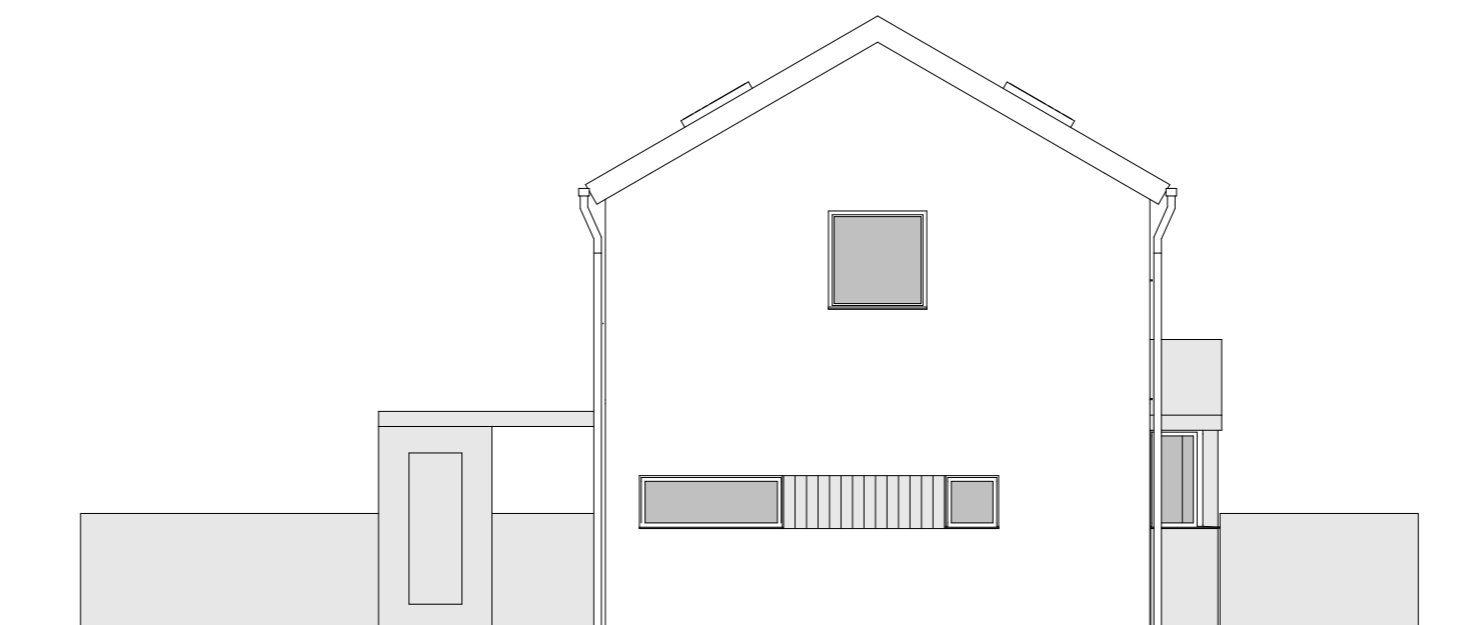

vzhodna fasada

severna fasada

fasade

	INVESTITOR	OBJEKT	VRSTA NAČRTA	FAZA	PROJEKT	DATUM	LIST	MERILO	
	O.V.P.	Leonard Kumprej,u.d.i.a., ZAPS A-1490	ODG.PROJEKTANT Leonard Kumprej,u.d.i.a., ZAPS A-1490	HIŠA PODREČA	pr.dokumentacija	DGD	20210104	20.5.2021	1.6.6

**zahodna fasada**

**južna fasada**

**fasade**

	<b>INVESTITOR</b>		<b>OBJEKT</b>	HIŠA PODREČA	<b>VRSTA NAČRTA</b>	<b>FAZA</b>	<b>PROJEKT</b>	<b>DATUM</b>	<b>LIST</b>	<b>MERILO</b>
	O.V.P.	Leonard Kumprej,u.d.i.a., ZAPS A-1490	<b>ODG.PROJEKTANT</b>	Leonard Kumprej,u.d.i.a., ZAPS A-1490	pr.dokumentacija	DGD	20210104	20.5.2021	1.6.7	1:100