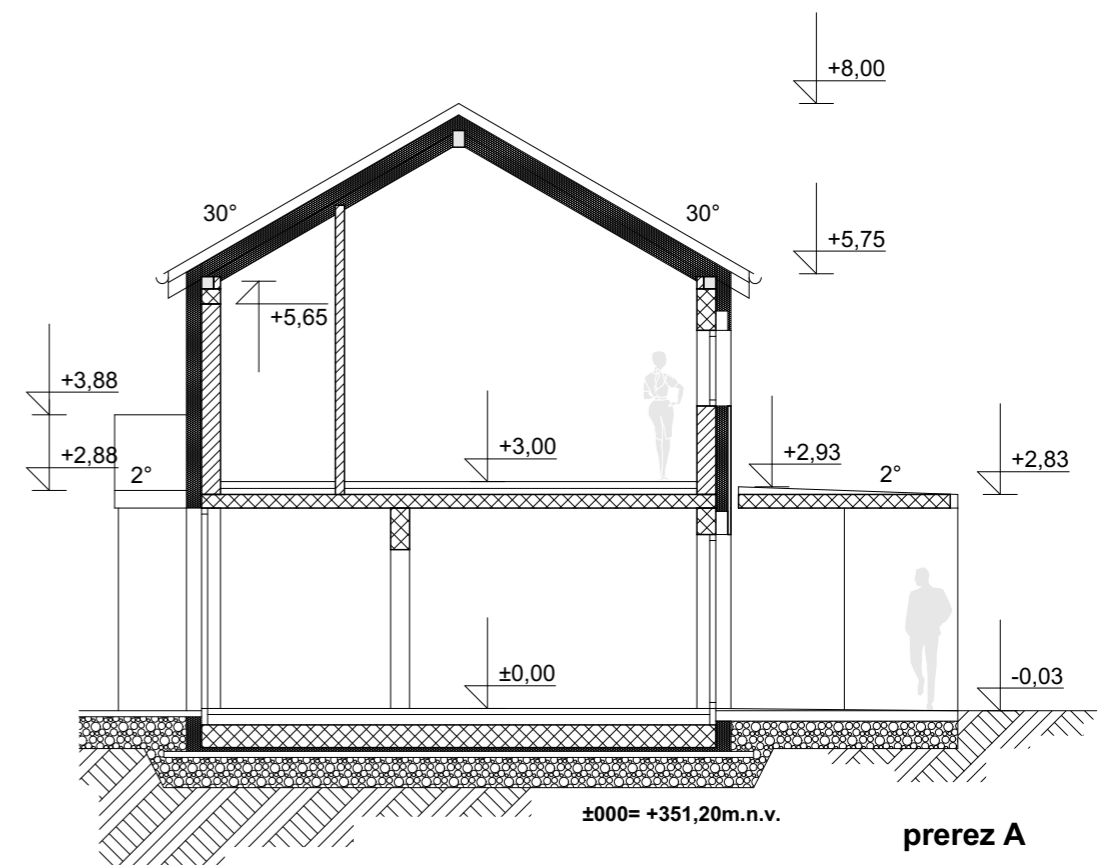

prerez A

prerez a, b

INVESTITOR	OBJEKT	VRSTA NAČRTA	FAZA	PROJEKT	DATUM	LIST	MERILO
O.V.P.	HIŠA PODREČA	pr.dokumentacija	DGD	20210104	20.5.2021	1.6.5	1:100
Leonard Kumprej,u.d.i.a., ZAPS A-1490	ODG.PROJEKTANT Leonard Kumprej,u.d.i.a., ZAPS A-1490