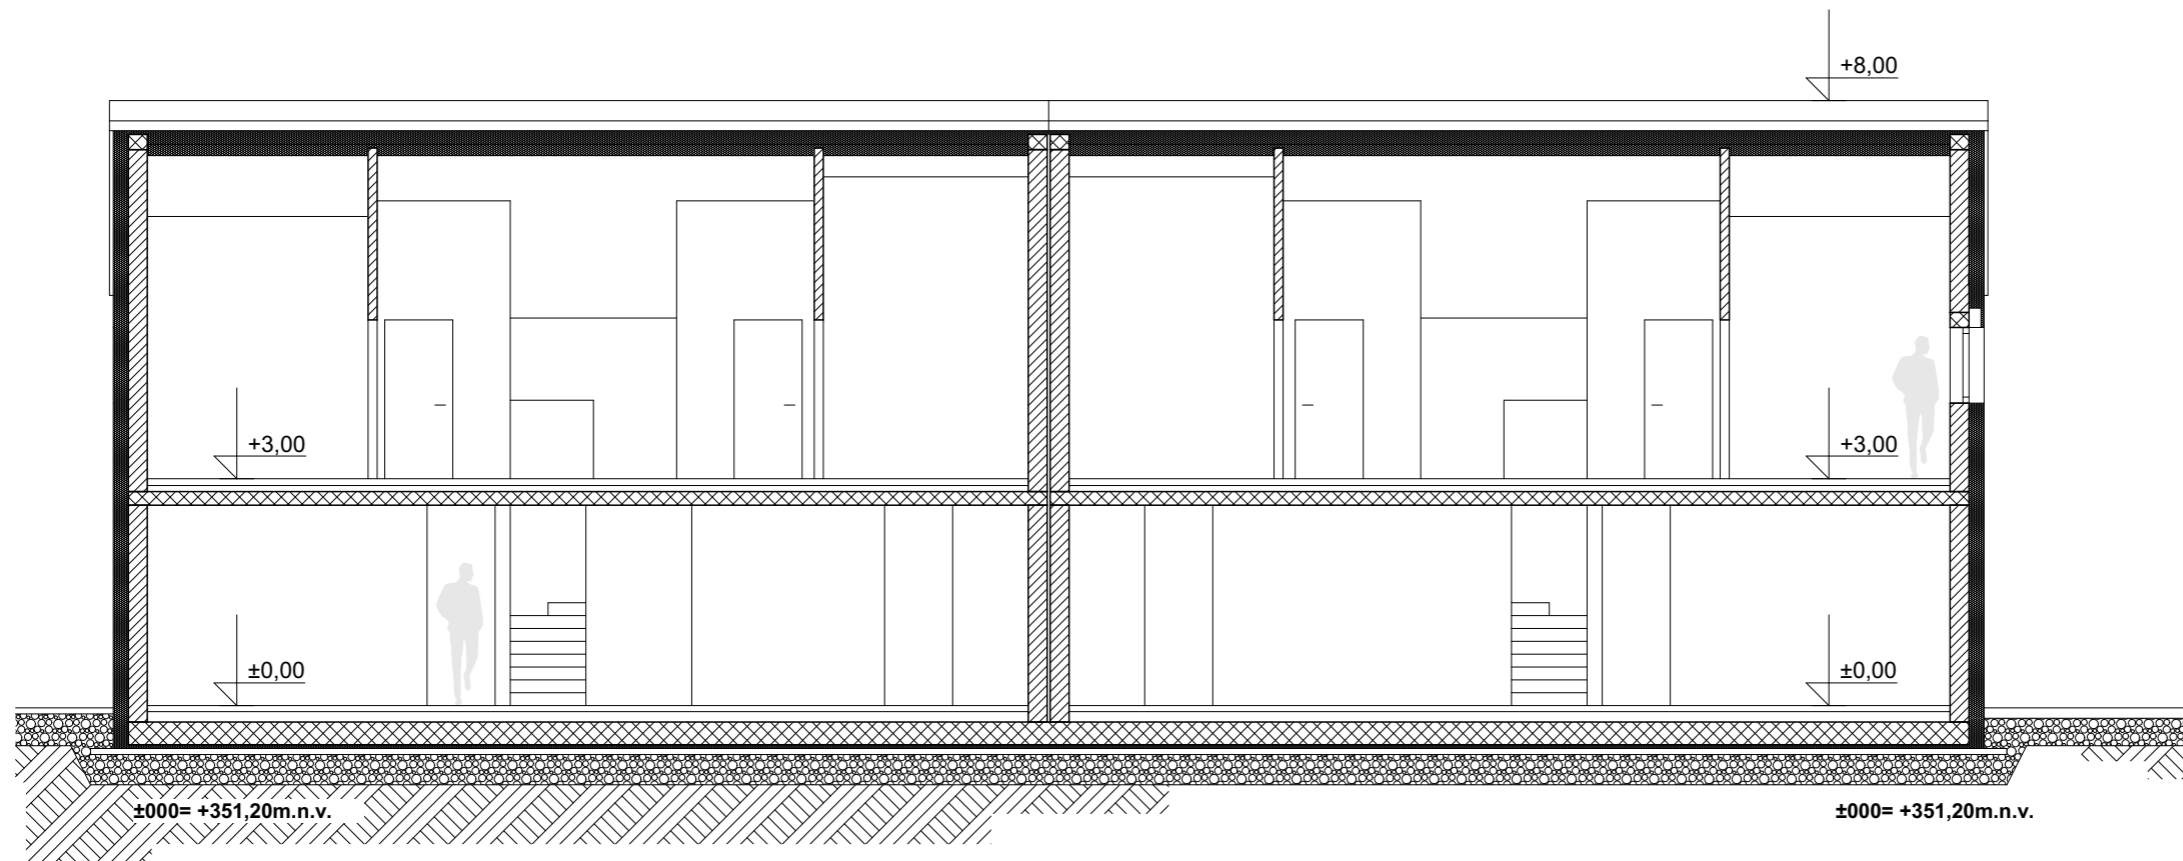

prerez B

prerez a, b

INVESTITOR	OBJEKT	VRSTA NAČRTA	FAZA	PROJEKT	DATUM	LIST	MERILO
O.V.P.	HIŠA PODREČA	pr.dokumentacija	DGD	20210104	20.5.2021	1.6.5	1:100
Leonard Kumprej,u.d.i.a., ZAPS A-1490	ODG.PROJEKTANT Leonard Kumprej,u.d.i.a., ZAPS A-1490