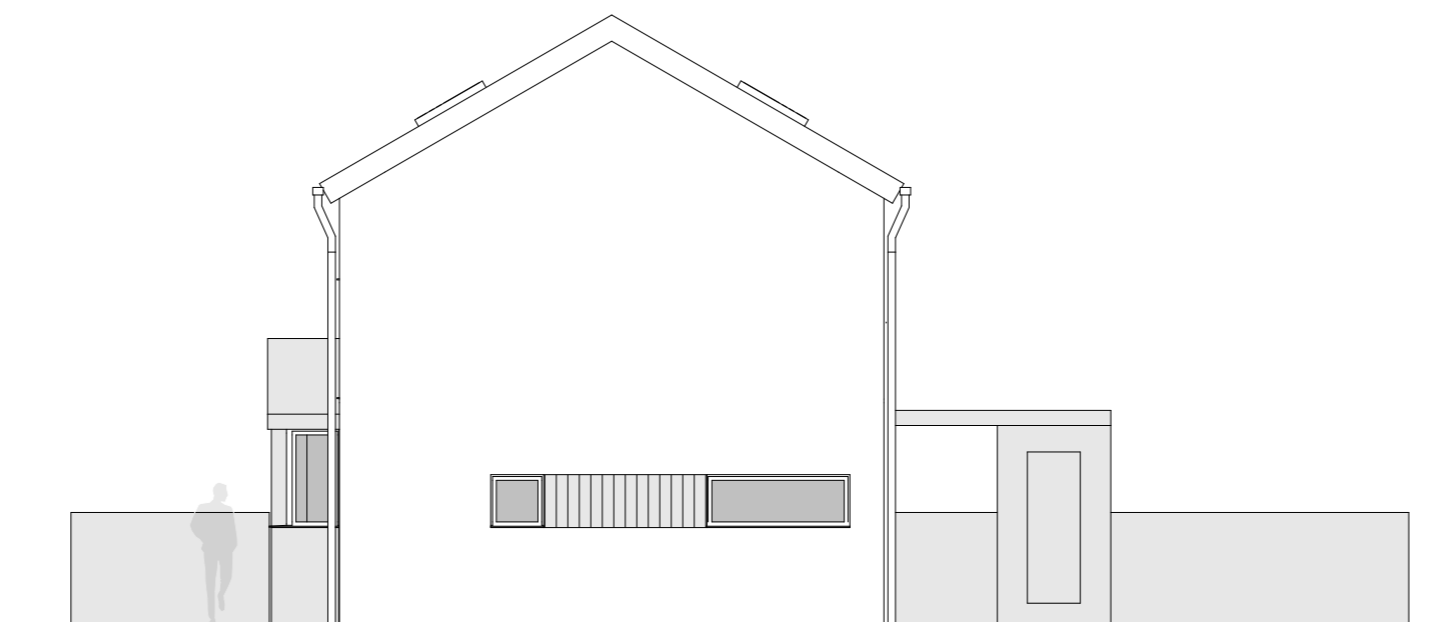

vzhodna fasada

severna fasada

fasade

	INVESTITOR	OBJEKT	VRSTA NAČRTA	FAZA	PROJEKT	DATUM	LIST	MERILO	
	O.V.P.	Leonard Kumprej,u.d.i.a., ZAPS A-1490	ODG.PROJEKTANT Leonard Kumprej,u.d.i.a., ZAPS A-1490	HIŠA PODREČA	pr.dokumentacija	DGD	20210104	20.5.2021	1.6.6

**zahodna fasada**

**južna fasada**

**fasade**

	<b>INVESTITOR</b>		<b>OBJEKT</b>	HIŠA PODREČA	<b>VRSTA NAČRTA</b>	<b>FAZA</b>	<b>PROJEKT</b>	<b>DATUM</b>	<b>LIST</b>	<b>MERILO</b>
	O.V.P.	Leonard Kumprej,u.d.i.a., ZAPS A-1490	<b>ODG.PROJEKTANT</b>	Leonard Kumprej,u.d.i.a., ZAPS A-1490	pr.dokumentacija	DGD	20210104	20.5.2021	1.6.7	1:100