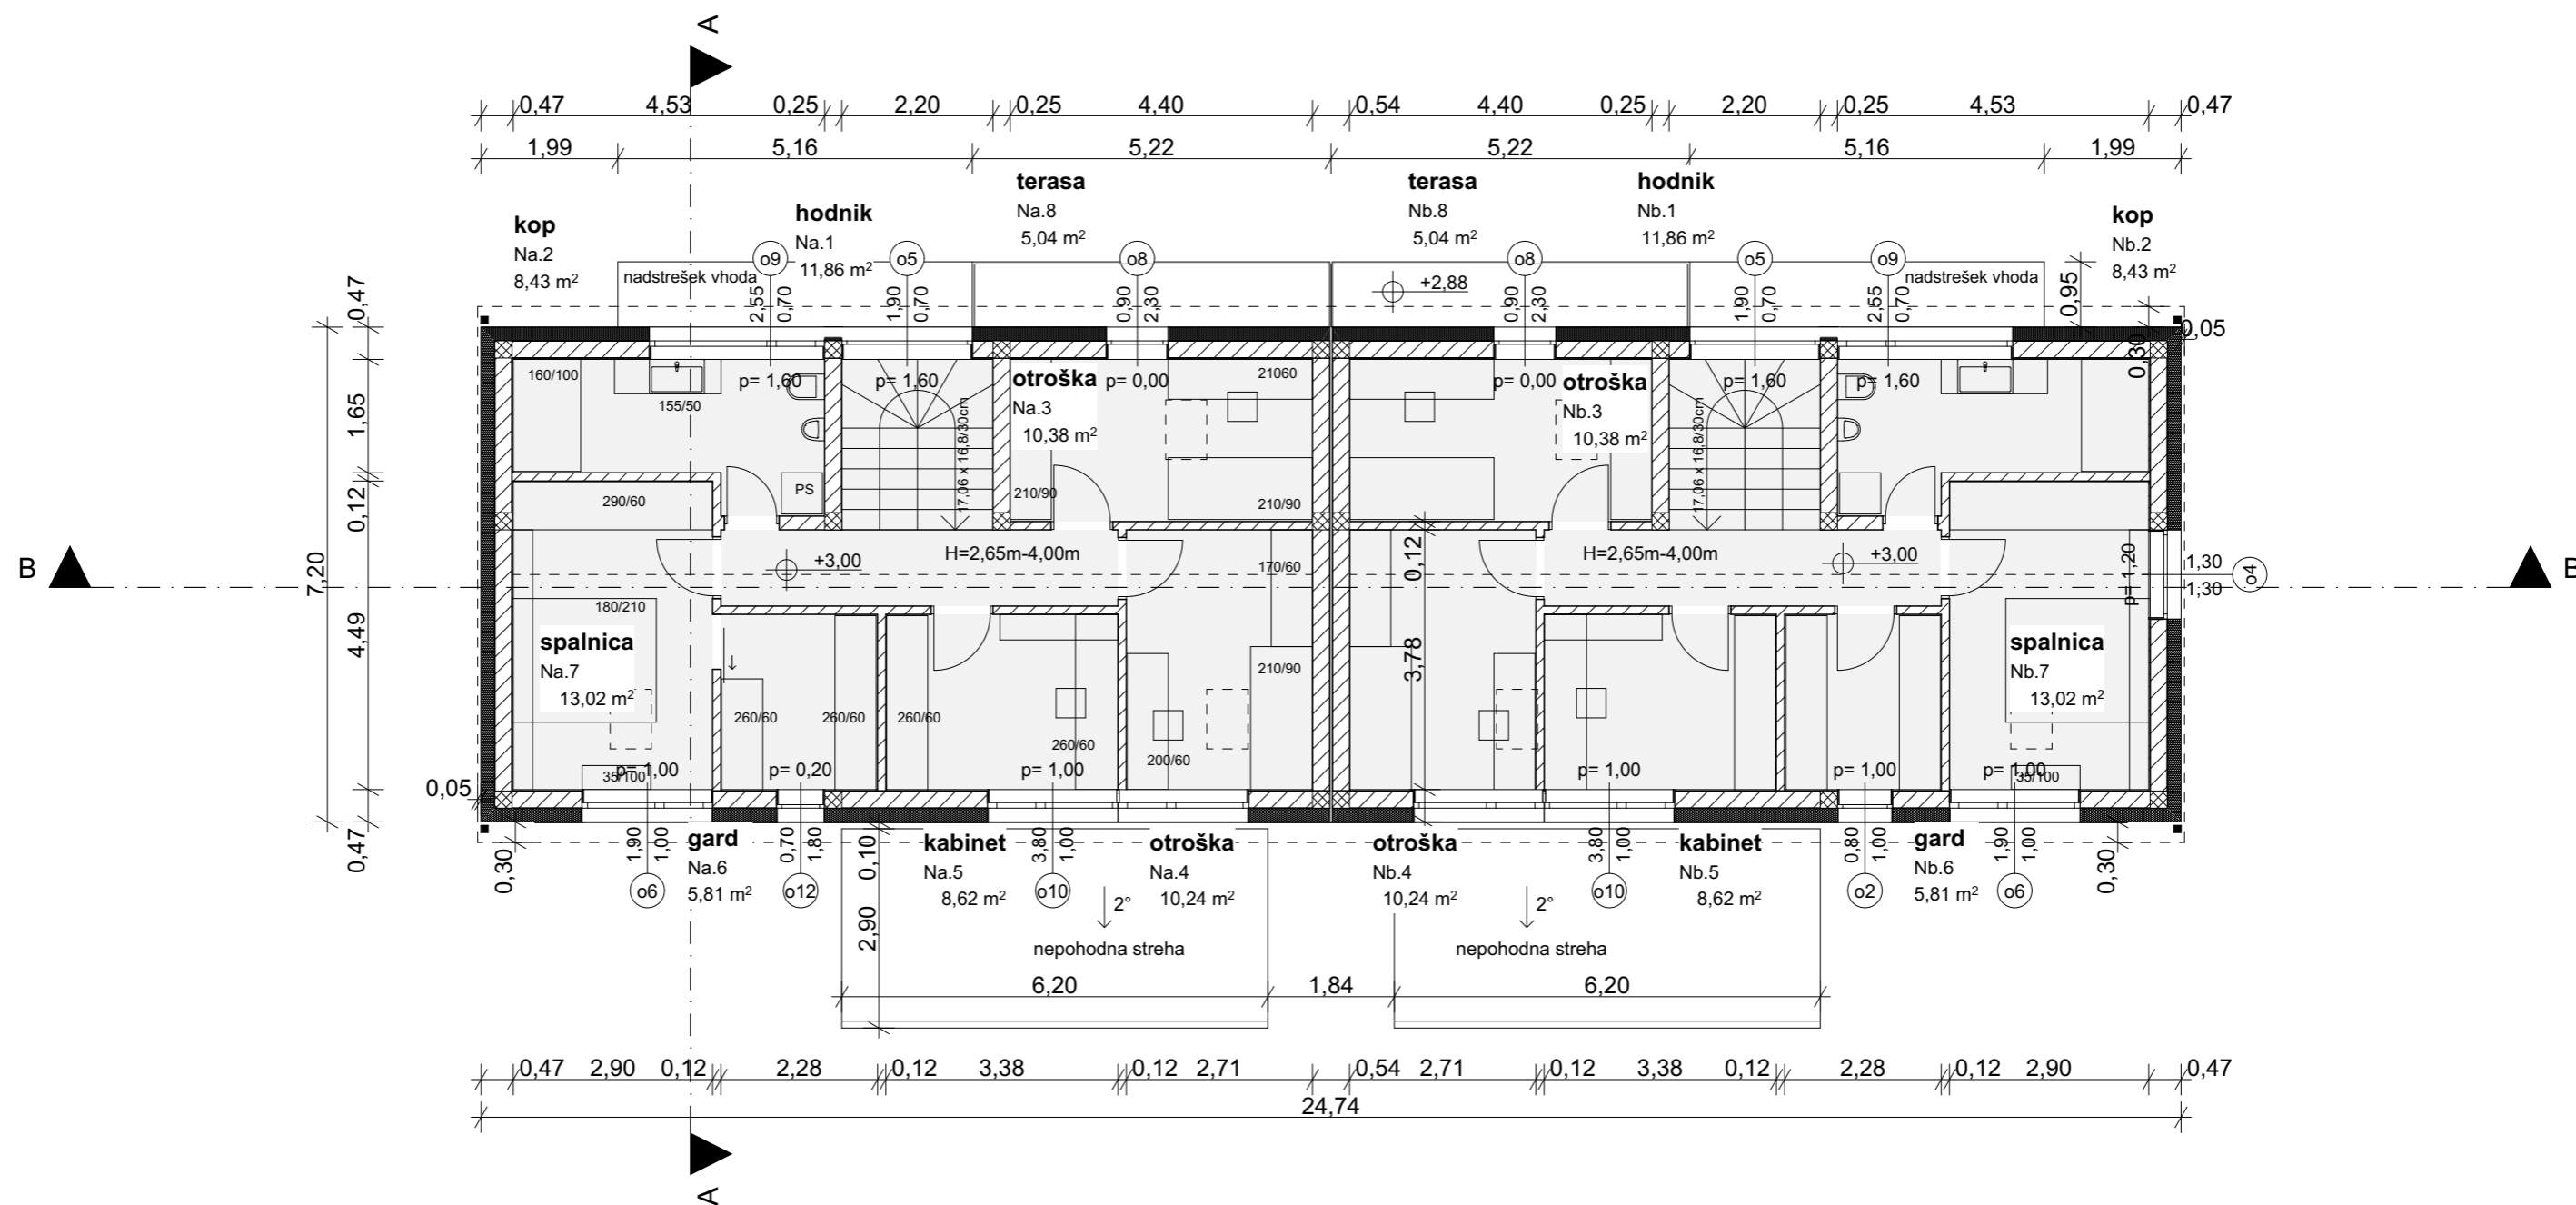

tloris pritličja

	INVESTITOR		OBJEKT	HIŠA PODREČA	VRSTA NAČRTA	FAZA	PROJEKT	DATUM	LIST	MERILO
	O.V.P.	Leonard Kumprej,u.d.i.a., ZAPS A-1490	ODG.PROJEKTANT	Leonard Kumprej,u.d.i.a., ZAPS A-1490	pr.dokumentacija	DGD	20210104	20.5.2021	1.6.2	1:100

tloris nadstropja

INVESTITOR	OBJEKT	VRSTA NAČRTA	FAZA	PROJEKT	DATUM	LIST	MERILO
O.V.P.	HIŠA PODREČA	pr.dokumentacija	DGD	20210104	20.5.2021	1.6.3	1:100
Leonard Kumprej,u.d.i.a., ZAPS A-1490	ODG.PROJEKTANT Leonard Kumprej,u.d.i.a., ZAPS A-1490						

tloris strehe

INVESTITOR	OBJEKT	VRSTA NAČRTA	FAZA	PROJEKT	DATUM	LIST	MERILO
O.V.P.	HIŠA PODREČA	pr.dokumentacija	DGD	20210104	20.5.2021	1.6.4	1:100
Leonard Kumprej,u.d.i.a., ZAPS A-1490	Leonard Kumprej,u.d.i.a., ZAPS A-1490						
	ODG.PROJEKTANT						