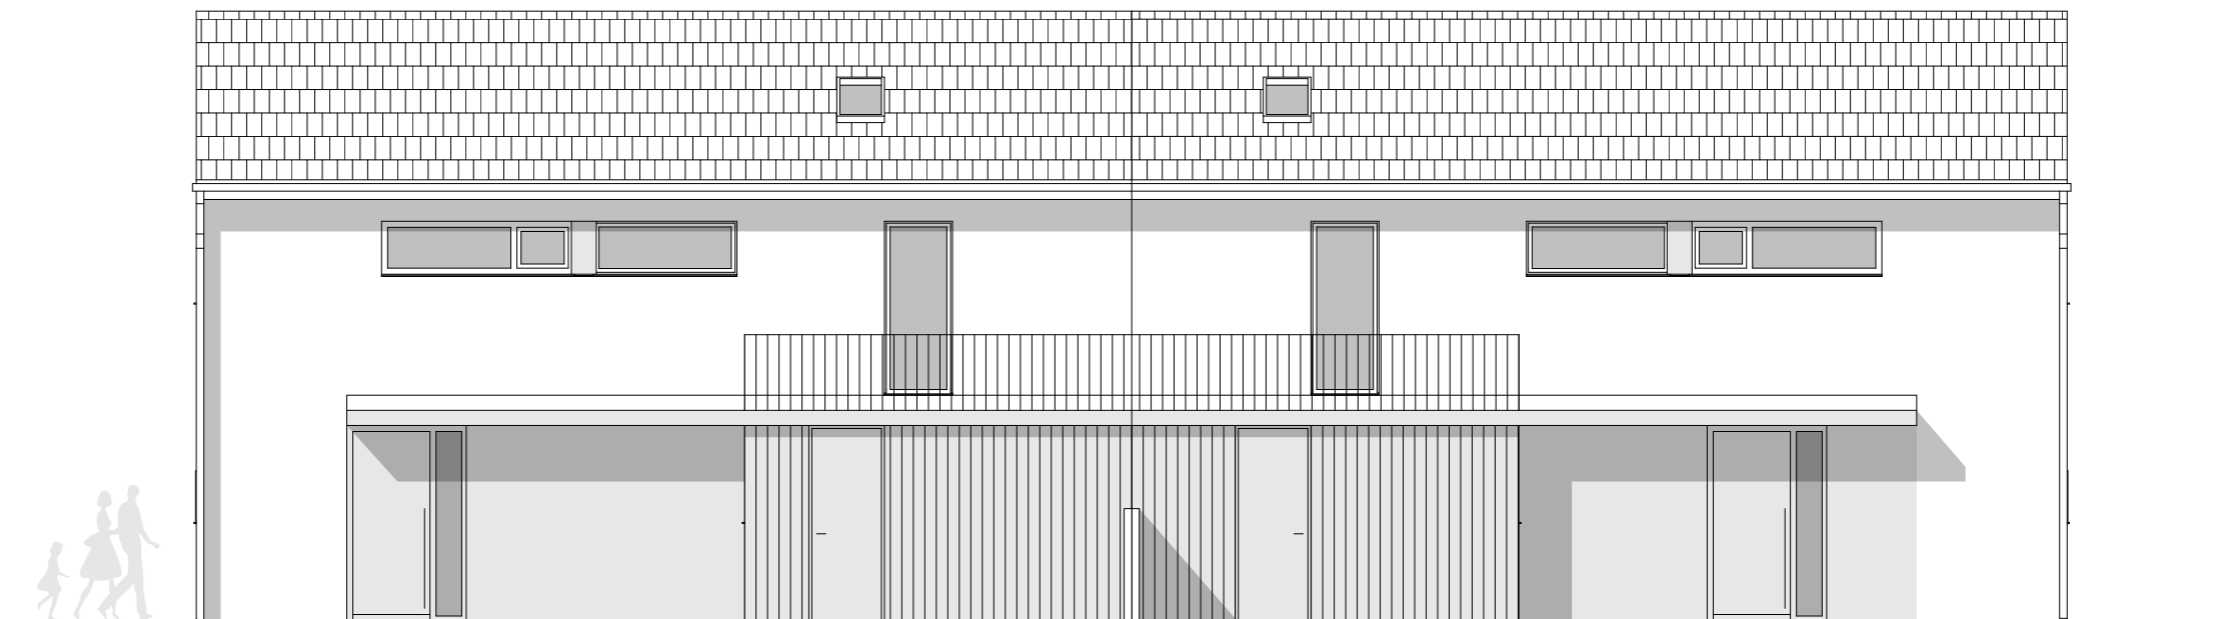

vzhodna fasada

severna fasada

fasade

	INVESTITOR	OBJEKT	VRSTA NAČRTA	FAZA	PROJEKT	DATUM	LIST	MERILO	
	O.V.P.	Leonard Kumprej,u.d.i.a., ZAPS A-1490	ODG.PROJEKTANT Leonard Kumprej,u.d.i.a., ZAPS A-1490	HIŠA PODREČA	pr.dokumentacija	DGD	20210104	20.5.2021	1.6.6

**zahodna fasada**

**južna fasada**

**fasade**

	<b>INVESTITOR</b>		<b>OBJEKT</b>	HIŠA PODREČA	<b>VRSTA NAČRTA</b>	<b>FAZA</b>	<b>PROJEKT</b>	<b>DATUM</b>	<b>LIST</b>	<b>MERILO</b>
	O.V.P.	Leonard Kumprej,u.d.i.a., ZAPS A-1490	<b>ODG.PROJEKTANT</b>	Leonard Kumprej,u.d.i.a., ZAPS A-1490	pr.dokumentacija	DGD	20210104	20.5.2021	1.6.7	1:100