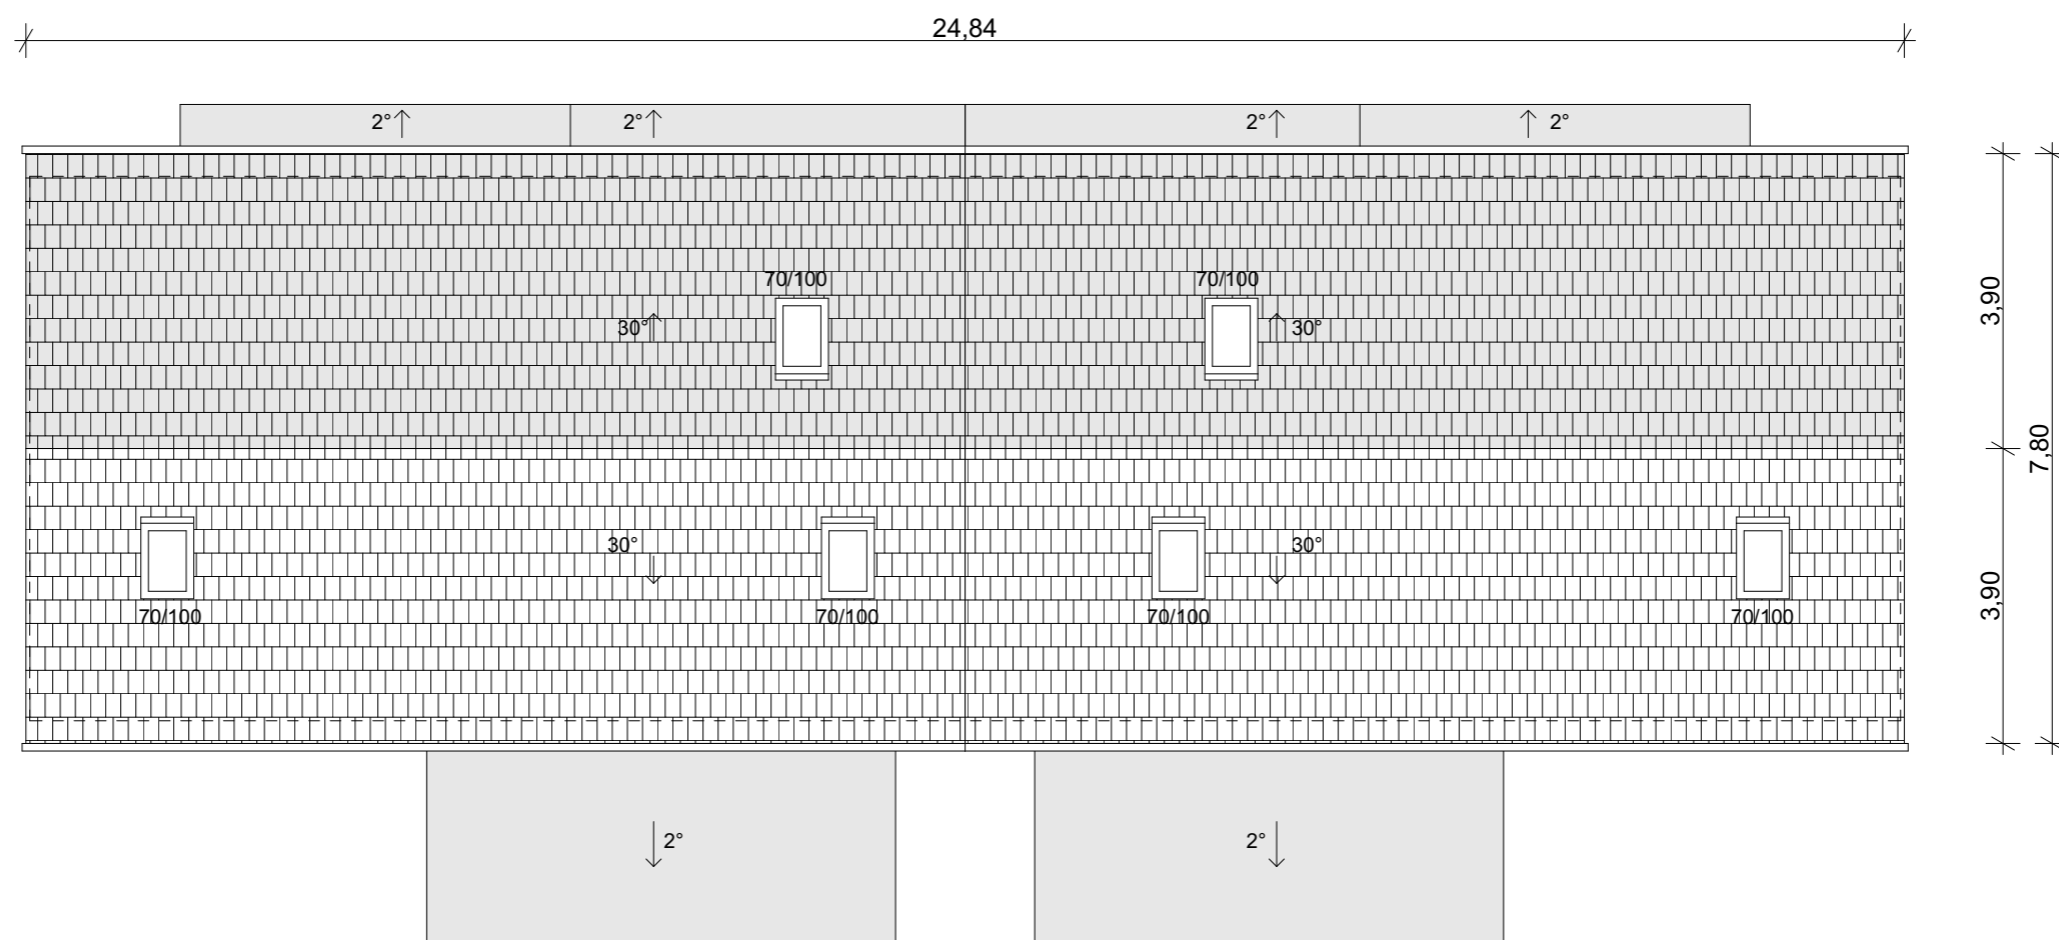

tloris pritličja

	INVESTITOR		OBJEKT	HIŠA PODREČA	VRSTA NAČRTA	FAZA	PROJEKT	DATUM	LIST	MERILO
	O.V.P.	Leonard Kumprej,u.d.i.a., ZAPS A-1490	ODG.PROJEKTANT	Leonard Kumprej,u.d.i.a., ZAPS A-1490	pr.dokumentacija	DGD	20210104	20.5.2021	1.6.2	1:100

tloris nadstropja

INVESTITOR	OBJEKT	VRSTA NAČRTA	FAZA	PROJEKT	DATUM	LIST	MERILO
O.V.P.	HIŠA PODREČA	pr.dokumentacija	DGD	20210104	20.5.2021	1.6.3	1:100
Leonard Kumprej,u.d.i.a., ZAPS A-1490	ODG.PROJEKTANT Leonard Kumprej,u.d.i.a., ZAPS A-1490						